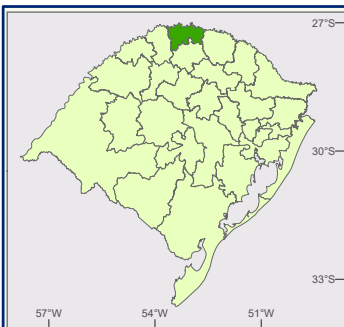

Regional Council of Development Médio Alto Uruguai

Source: Diário Oficial Rio Grande do Sul - 10/01/2008
Elaboration: SEPLAG/DEPLAN - 03/2010