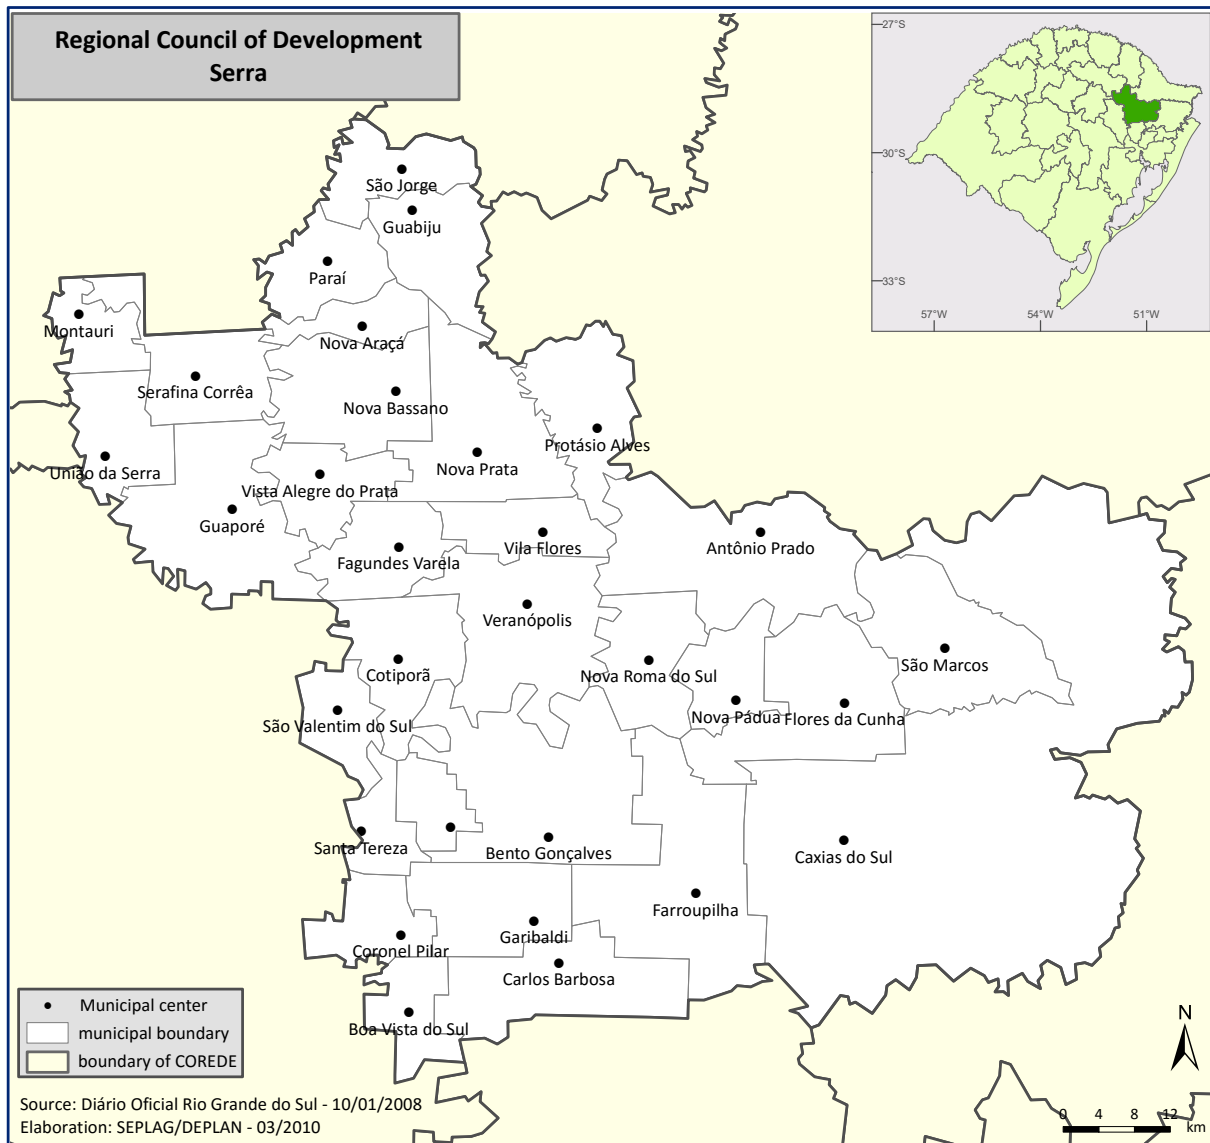

# Regional Council of Development Serra

Source: Diário Oficial Rio Grande do Sul - 10/01/2008  
Elaboration: SEPLAG/DEPLAN - 03/2010