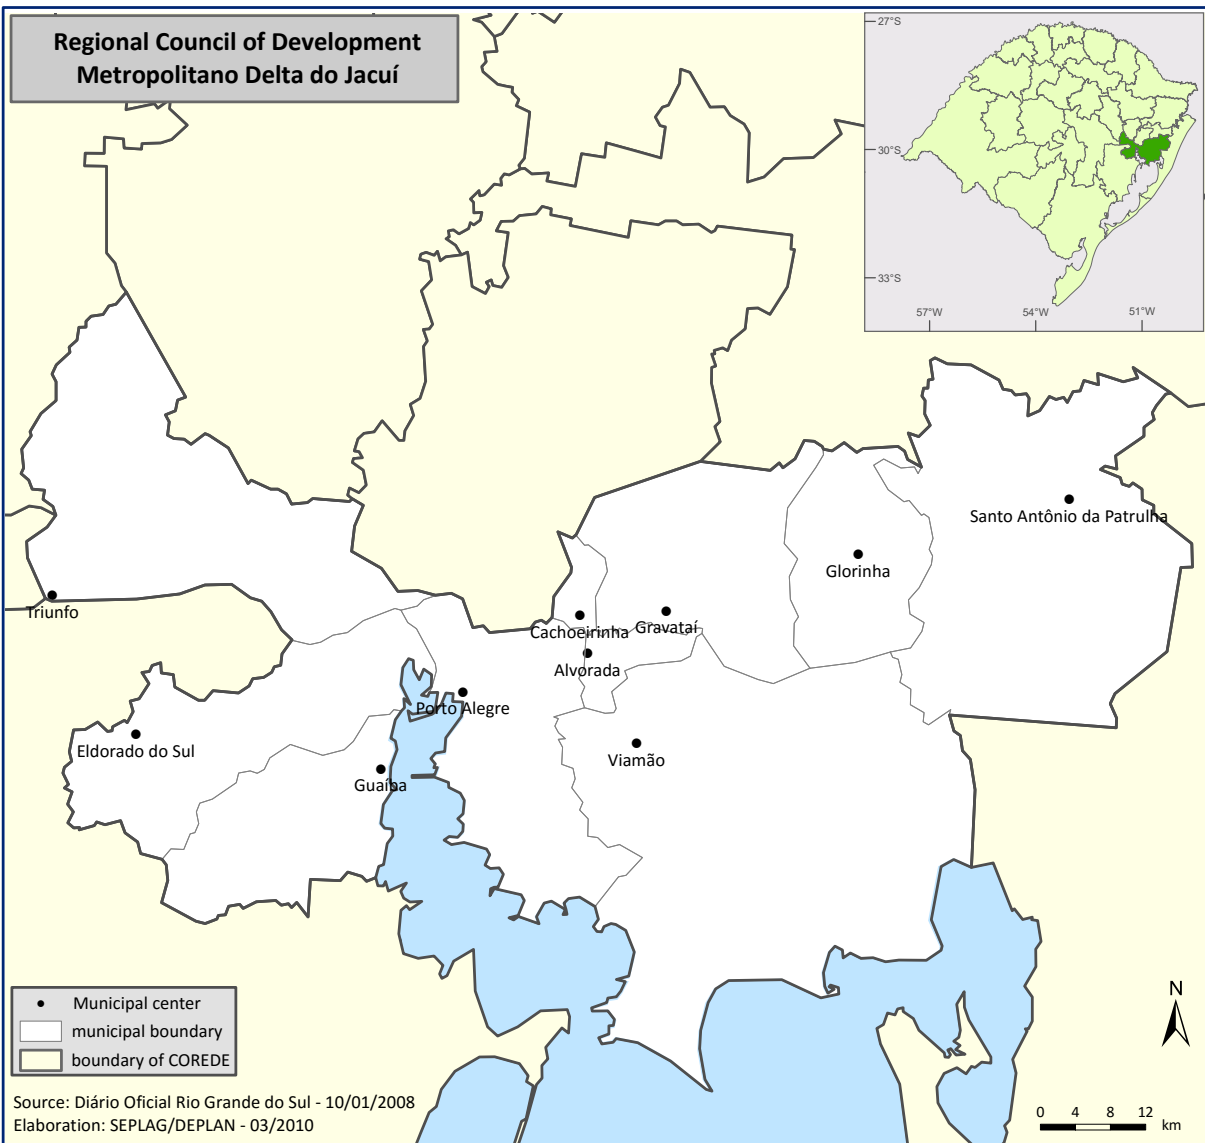

**Regional Council of Development
Metropolitano Delta do Jacuí**

Source: Diário Oficial Rio Grande do Sul - 10/01/2008
Elaboration: SEPLAG/DEPLAN - 03/2010